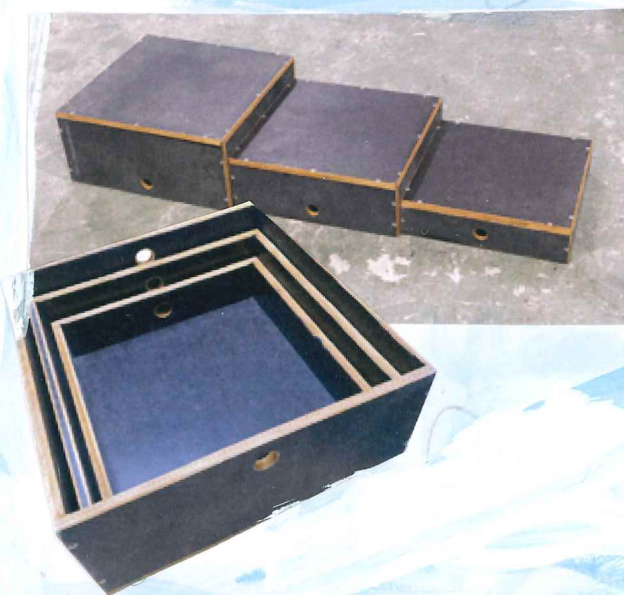

PRIMERS PASSOS

NOM	TARIMA I RAMPA
REF	EX.203
MIDA	100X50X16
ÀREA	200X150

NOM	ESCALA, TARIMA I RAMPA
REF	EX.000
MIDA	150X50X20
AREA	200X200

NOM	GRAN TARIMA
REF	REF.907
MIDA	300X80X16
ÀREA	500X150

NOM	TARIMA CALAIXOS
REF	EX.200
MIDA	50X50X16 | ENCAIXATS
ÀREA	200X150

NOM	COBA AMB BARROTS
REF	EX.150
MIDA	80X50X50 APROX
ÀREA	150X150