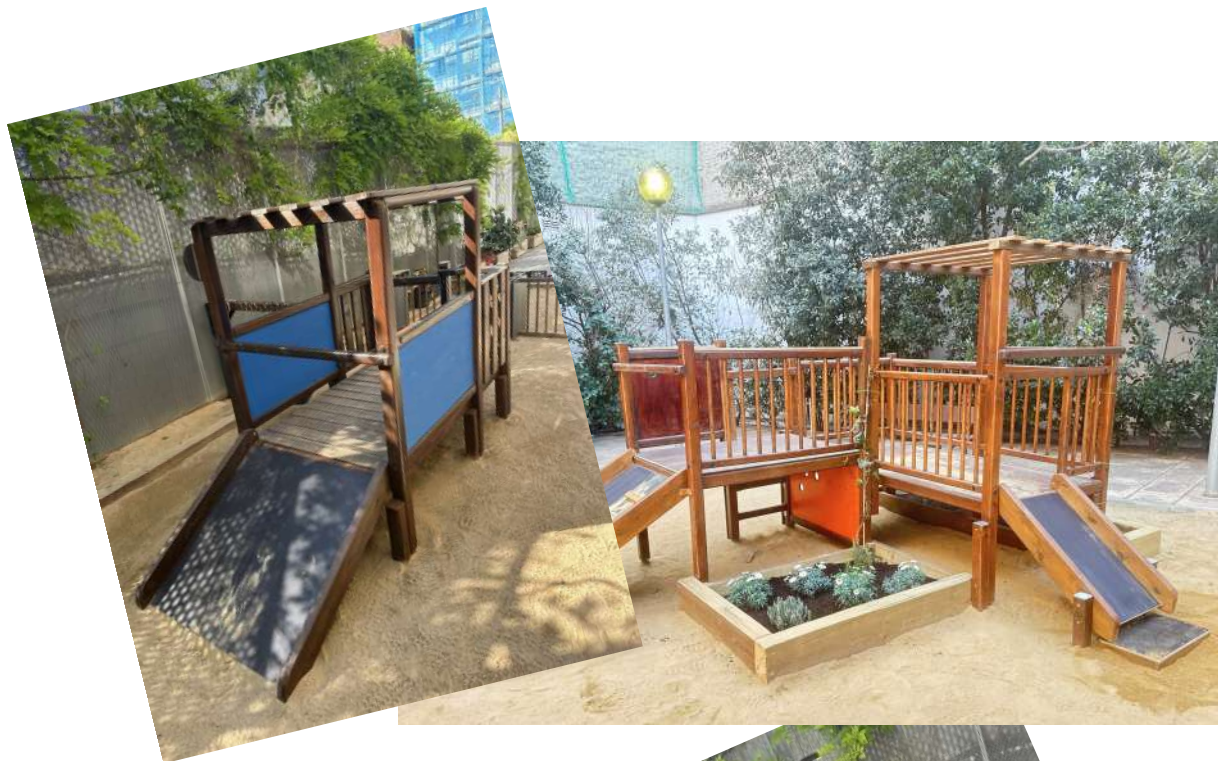

RESTAUREM I MODIFIQUEM ESTRUCTURES DE JOC

**ALLARGA LA VIDA UTIL
DE LA TEVA ESTRUCTURA!!**